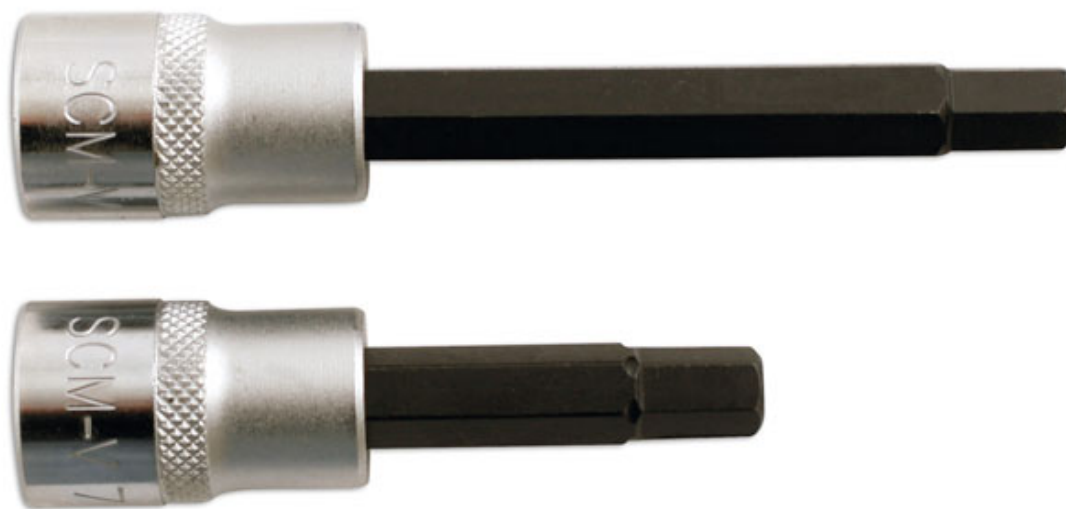

## Jeu d'embouts en BTR 7mm - 2 pcs

Deux longueurs de clé hexagonale de 7 mm à carré de 3/8" pour utilisation sur les étriers de frein

### Additional Information

- Embout en BTR court et long en 7mm - 3/8" - pour étriers de frein. Ce jeu est intéressant lorsqu'un embout en taille standard ne passe pas.
- Les douilles sont fabriquées en Chrome Vanadium et les embouts en Acier S2
- Longueur 65mm et 92mm
- Outil essentiel pour l'entretien des freins
- Applications : BMW3/5 avec chassis E36 | Ford Mondeo | Fiesta | Alfa Romeo | Opel | Volkswagen | SAAB | Chrysler | BMW Mini etc.